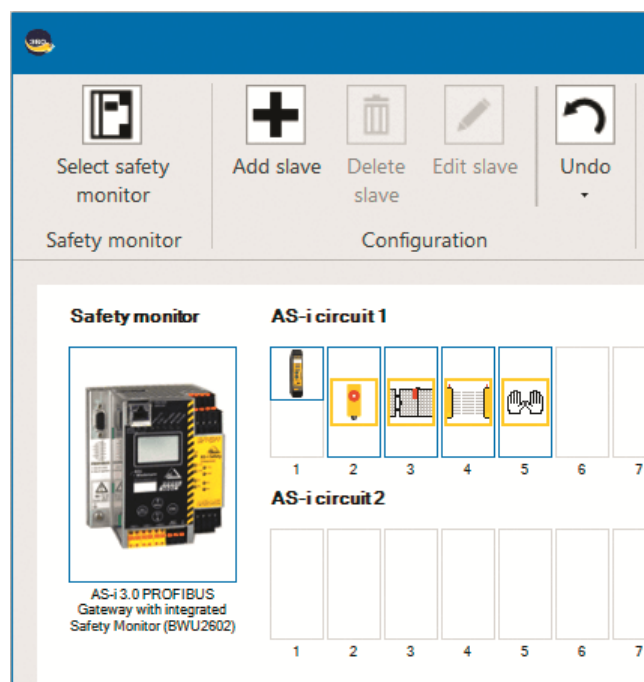

## ASIMON360 - Le nouveau logiciel complet anti-stress

Désormais, la configuration et la mise en service des faisceaux AS-i de sécurité sont encore plus faciles.

**Le nouveau logiciel ASIMON360** (comme élément de BW2916) accompagne et indique à l'utilisateur tout ce qu'il doit savoir au moment voulu.

Fig.1: ASIMON360 (comme élément de BW2916)

En intégrant la gamme complète des produits de Bihl+Wiedemann sous la forme d'un catalogue matériel, un simple clic sur le produit souhaité suffit désormais pour accéder automatiquement à tous les réglages nécessaires à l'installation. Bien entendu, l'intégration facile de produits AS-i tiers d'autres fabricants est également prévue.

Fig. 2: Configuration matérielle facile avec ASIMON360